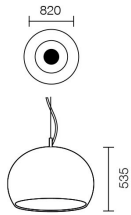

Letzte Aktualisierung der Informationen: Dezember 2025

Produktkonfiguration: RG93.01+MD02

RG93.01: Zurigo - Pendelleuchten Ø820 - durchsichtiger / farbiger Schirm - weiss

Produktcode

RG93.01: Zurigo - Pendelleuchten Ø820 - durchsichtiger / farbiger Schirm - weiss

Beschreibung

Pendelleuchte mit Direktlicht. Leuchtmittel E27 LED 3000K (nicht mitgeliefert). Anschlussdose aus Thermoplast zur Befestigung an der Verlegethfläche mit Klemmleiste für elektrischen Anschluss, Sicherheitskabelhalter für Versorgungskabel, Befestigungssystem und Regulierung des Stahl-Aufhängungskabels über Steuerkolben. Die Kabel liegen in Standardlänge 2000 mm bei; eventuelle Justierungen und Überlängen müssen in der Einbauphase über die Anschlussdose erfolgen. Anschlussdosen-Verschlusshaube aus weißem Plastik - Bajonett-Befestigungssystem. Schirm aus Metacrylat (farbiger Schirm mit weißem Interieur). Empfohlen wird ein Leuchtmittel mit separatem Produktcode.

Installation

Befestigung der Anschlussdose an der Decke mit Schrauben und Dübeln (mitgeliefert).

Farben

Weiß (01)

Gewicht (Kg)

4,3

Montage

Pendelleuchte

Verkabelung

Klemmleiste an der Anschlussdose für Anschluss des Haupt-Netzkabels und des Versorgungskabels mit Sicherheitskabelhalterung - Steuerkolben-System für die millimetergenaue Einstellung des Stahl-Aufhängungskabels.