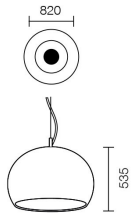

Ultimo aggiornamento delle informazioni: Dicembre 2025

Configurazione di prodotto: RG93.01+MD02

RG93.01: Zurigo - Sospensione Ø820 - schermo trasparente incolore / colorato - Bianco

Codice prodotto

RG93.01: Zurigo - Sospensione Ø820 - schermo trasparente incolore / colorato - Bianco

Descrizione tecnica

Lampada da sospensione a luce diretta. Sorgente luminosa E27 LED 3000K (non fornita). Basetta in termoplastico per fissaggio alla superficie di posa con morsetteria per collegamenti elettrici, serracavo di sicurezza per cavo di alimentazione, sistema di fissaggio e regolazione a pistoncino del cavo di sospensione in acciaio. I cavi sono forniti con lunghezza standard di 2000 mm; eventuali aggiustamenti ed eccedenze vanno regolati sulla basetta in fase di installazione. Calotta copri-basetta in materiale plastico bianco - sistema di fissaggio a baionetta. Schermo in metacrilato (versione colorata con interno bianco). Disponibile sorgente luminosa consigliata con codifica separata.

Installazione

Fissaggio della basetta a soffitto con viti e tasselli (inclusi).

Colore

Bianco (01)

Peso (Kg)

4,3

Montaggio

sospeso a soffitto