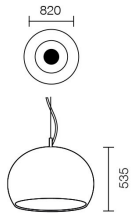

Ultimo aggiornamento delle informazioni: Dicembre 2025

Configurazione di prodotto: RG93.04+MD02

RG93.04: Zurigo - Sospensione Ø820 - schermo trasparente incolore / colorato - Nero

Codice prodotto

RG93.04: Zurigo - Sospensione Ø820 - schermo trasparente incolore / colorato - Nero

Descrizione tecnica

Lampada da sospensione a luce diretta. Sorgente luminosa E27 LED 3000K (non fornita). Basetta in termoplastico per fissaggio alla superficie di posa con morsetteria per collegamenti elettrici, serracavo di sicurezza per cavo di alimentazione, sistema di fissaggio e regolazione a pistoncino del cavo di sospensione in acciaio. I cavi sono forniti con lunghezza standard di 2000 mm; eventuali aggiustamenti ed eccedenze vanno regolati sulla basetta in fase di installazione. Calotta copri-basetta in materiale plastico bianco - sistema di fissaggio a baionetta. Schermo in metacrilato (versione colorata con interno bianco). Disponibile sorgente luminosa consigliata con codifica separata.

Installazione

Fissaggio della basetta a soffitto con viti e tasselli (inclusi).

Colore

Nero (04)

Peso (Kg)

4,3

Montaggio

sospeso a soffitto