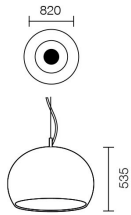

Letzte Aktualisierung der Informationen: Dezember 2025

Produktkonfiguration: RG93.I6+MD02

RG93.I6: Zurigo - Pendelleuchten Ø820 - durchsichtiger / farbiger Schirm - Matter grün

Produktcode

RG93.I6: Zurigo - Pendelleuchten Ø820 - durchsichtiger / farbiger Schirm - Matter grün

Beschreibung

Pendelleuchte mit Direktlicht. Leuchtmittel E27 LED 3000K (nicht mitgeliefert). Anschlussdose aus Thermoplast zur Befestigung an der Verlegethfläche mit Klemmleiste für elektrischen Anschluss, Sicherheitskabelhalter für Versorgungskabel, Befestigungssystem und Regulierung des Stahl-Aufhängungskabels über Steuerkolben. Die Kabel liegen in Standardlänge 2000 mm bei; eventuelle Justierungen und Überlängen müssen in der Einbauphase über die Anschlussdose erfolgen. Anschlussdosen-Verschlusshaube aus weißen Plastik - Bajonett-Befestigungssystem. Schirm aus Metacrylat (farbiger Schirm mit weißem Interieur). Empfohlen wird ein Leuchtmittel mit separatem Produktcode.

Installation

Befestigung der Anschlussdose an der Decke mit Schrauben und Dübeln (mitgeliefert).

Farben

Matter grün (I6)

Gewicht (Kg)

4,3

Montage

Pendelleuchte

Verkabelung

Klemmleiste an der Anschlussdose für Anschluss des Haupt-Netzkaabels und des Versorgungskabels mit Sicherheitskabelhalterung - Steuerkolben-System für die millimetergenaue Einstellung des Stahl-Aufhängungskabels.