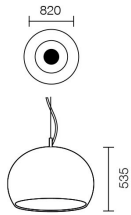

Dernière mise à jour des informations: Décembre 2025

Configuration du produit: RG93.I6+MD02

RG93.I6: Zurigo - Suspension Ø820 - écran transparent / coloré - Vert opaque

**Référence produit**

RG93.I6: Zurigo - Suspension Ø820 - écran transparent / coloré - Vert opaque

Description technique

Suspension à lumière directe Source lumineuse E27 LED 3000K (non fournie). Patère en matière thermoplastique pour fixation à la surface de pose avec bornier pour branchements électriques, presse-étoupe de sécurité pour câble d'alimentation, système de fixation et réglage à piston du filin de suspension en acier. Les câbles sont fournis en longueur standard de 2000 mm ; les éventuels ajustements se règlent sur la patère lors de l'installation. Cache patère en matière plastique blanche - système de fixation à baïonnette. Écran en méthacrylate (version coloré avec intérieur blanc). Disponibilité de source lumineuse recommandée sous référence séparée.