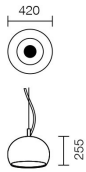

Letzte Aktualisierung der Informationen: Dezember 2025

Produktkonfiguration: RG96.01+MD02

RG96.01: Zurigo - Pendelleuchte Ø400 - durchsichtiger / farbiger / hochglänzender Schirm - weiss

Produktcode

RG96.01: Zurigo - Pendelleuchte Ø400 - durchsichtiger / farbiger / hochglänzender Schirm - weiss

Beschreibung

Pendelleuchte mit Direktlicht. Leuchtmittel E27 LED 3000K (nicht mitgeliefert). Anschlussdose aus Thermoplast zur Befestigung an der Verlegethfläche mit Klemmleiste für elektrischen Anschluss, Sicherheitskabelhalter für Versorgungskabel, Befestigungssystem und Regulierung des Stahl-Aufhängungskabels über Steuerkolben. Die Kabel liegen in Standardlänge 2000 mm bei; eventuelle Justierungen und Überlängen müssen in der Einbauphase über die Anschlussdose erfolgen. Anschlussdosen-Verschlusshaube aus weißem Plastik - Bajonett-Befestigungssystem. Schirm aus Metacrylat (farbiger Schirm mit weißem Interieur). Empfohlen wird ein Leuchtmittel mit separatem Produktcode.