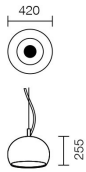

### Configuraciones productos: RG96.01+MD02

RG96.01: Zurigo - Suspensión Ø400 - apantallamiento transparente / coloreado / metalizado - Blanco