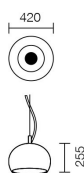

Dernière mise à jour des informations: Décembre 2025

Configuration du produit: RG96.01+MD02

RG96.01: Zurigo - Suspension Ø400 - écran transparent / coloré / métallisé - Blanc

**Référence produit**

RG96.01: Zurigo - Suspension Ø400 - écran transparent / coloré / métallisé - Blanc

Description technique

Suspension à lumière directe Source lumineuse E27 LED 3000K (non fournie). Patère en matière thermoplastique pour fixation à la surface de pose avec bornier pour branchements électriques, presse-étoupe de sécurité pour câble d'alimentation, système de fixation et réglage à piston du filin de suspension en acier. Les câbles sont fournis en longueur standard de 2000 mm ; les éventuels ajustements se règlent sur la patère lors de l'installation. Cache patère en matière plastique blanche - système de fixation à baïonnette. Écran en méthacrylate (écran coloré avec intérieur blanc). Disponibilité de source lumineuse recommandée sous référence séparée.