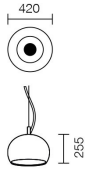

### Configurazione di prodotto: RG96.01+MD02

RG96.01: Zurigo - Sospensione Ø400 - schermo trasparente incolore / colorato / metallizzato - Bianco