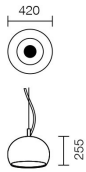

Letzte Aktualisierung der Informationen: Dezember 2025

Produktkonfiguration: RG96.04+MD02

RG96.04: Zurigo - Pendelleuchte Ø400 - durchsichtiger / farbiger / hochglänzender Schirm - schwarz

Produktcode

RG96.04: Zurigo - Pendelleuchte Ø400 - durchsichtiger / farbiger / hochglänzender Schirm - schwarz

Beschreibung

Pendelleuchte mit Direktlicht. Leuchtmittel E27 LED 3000K (nicht mitgeliefert). Anschlussdose aus Thermoplast zur Befestigung an der Verlegethfläche mit Klemmleiste für elektrischen Anschluss, Sicherheitskabelhalter für Versorgungskabel, Befestigungssystem und Regulierung des Stahl-Aufhängungskabels über Steuerkolben. Die Kabel liegen in Standardlänge 2000 mm bei; eventuelle Justierungen und Überlängen müssen in der Einbauphase über die Anschlussdose erfolgen. Anschlussdosen-Verschlusshaube aus weißem Plastik - Bajonett-Befestigungssystem. Schirm aus Metacrylat (farbiger Schirm mit weißem Interieur). Empfohlen wird ein Leuchtmittel mit separatem Produktcode.