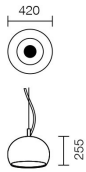

Última actualización de la información: Diciembre 2025

Configuraciones productos: RG96.04+MD02

RG96.04: Zurigo - Suspensión Ø400 - apantallamiento transparente / coloreado / metalizado - Negro