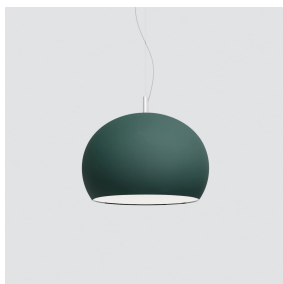

Ultimo aggiornamento delle informazioni: Dicembre 2025

Configurazione di prodotto: RG96.I6+MD02

RG96.I6: Zurigo - Sospensione Ø400 - schermo trasparente incolore / colorato / metallizzato - Verde opaco

Codice prodotto

RG96.I6: Zurigo - Sospensione Ø400 - schermo trasparente incolore / colorato / metallizzato - Verde opaco

Descrizione tecnica

Lampada da sospensione a luce diretta. Sorgente luminosa E27 LED 3000K (non fornita). Basetta in termoplastico per fissaggio alla superficie di posa con morsetteria per collegamenti elettrici, serracavo di sicurezza per cavo di alimentazione, sistema di fissaggio e regolazione a pistoncino del cavo di sospensione in acciaio. I cavi sono forniti con lunghezza standard di 2000 mm; eventuali aggiustamenti ed eccedenze vanno regolati sulla basetta in fase di installazione. Calotta copri-basetta in materiale plastico bianco - sistema di fissaggio a baionetta. Schermo in metacrilato (versione colorata con interno bianco). Disponibile sorgente luminosa consigliata con codifica separata.

Installazione

Fissaggio della basetta a soffitto con viti e tasselli (inclusi).

Colore

Verde opaco (I6)

Peso (Kg)

0.86

Montaggio

sospeso a soffitto

Polare