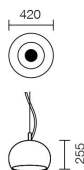

Ultimo aggiornamento delle informazioni: Dicembre 2025

Configurazione di prodotto: RG96.I6+MD02

RG96.I6: Zurigo - Sospensione Ø400 - schermo trasparente incolore / colorato / metallizzato - Verde opaco

Codice prodotto

RG96.I6: Zurigo - Sospensione Ø400 - schermo trasparente incolore / colorato / metallizzato - Verde opaco

Descrizione tecnica

Lampada da sospensione a luce diretta. Sorgente luminosa E27 LED 3000K (non fornita). Basetta in termoplastico per fissaggio alla superficie di posa con morsetteria per collegamenti elettrici, serracavo di sicurezza per cavo di alimentazione, sistema di fissaggio e regolazione a pistoncino del cavo di sospensione in acciaio. I cavi sono forniti con lunghezza standard di 2000 mm; eventuali aggiustamenti ed eccedenze vanno regolati sulla basetta in fase di installazione. Calotta copri-basetta in materiale plastico bianco - sistema di fissaggio a baionetta. Schermo in metacrilato (versione colorata con interno bianco). Disponibile sorgente luminosa consigliata con codifica separata.