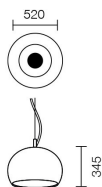

Ultimo aggiornamento delle informazioni: Dicembre 2025

Configurazione di prodotto: RG98.01+MD02

RG98.01: Zurigo - Sospensione Ø520 - schermo trasparente incolore / colorato - Bianco

Codice prodotto

RG98.01: Zurigo - Sospensione Ø520 - schermo trasparente incolore / colorato - Bianco

Descrizione tecnica

Lampada da sospensione a luce diretta. Sorgente luminosa E27 LED 3000K (non fornita). Basetta in termoplastico per fissaggio alla superficie di posa con morsetteria per collegamenti elettrici, serracavo di sicurezza per cavo di alimentazione, sistema di fissaggio e regolazione a pistoncino del cavo di sospensione in acciaio. I cavi sono forniti con lunghezza standard di 2000 mm; eventuali aggiustamenti ed eccedenze vanno regolati sulla basetta in fase di installazione. Calotta copri-basetta in materiale plastico bianco - sistema di fissaggio a baionetta. Schermo in metacrilato (versione colorata con interno bianco). Disponibile sorgente luminosa consigliata con codifica separata.

Installazione

Fissaggio della basetta a soffitto con viti e tasselli (inclusi).

Colore

Bianco (01)

Peso (Kg)

1.54

Montaggio

sospeso a soffitto