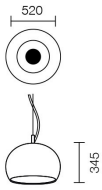

Última actualización de la información: Diciembre 2025

Configuraciones productos: RG98.04+MD02

RG98.04: Zurigo - Suspensión Ø520 - apantallamiento transparente / coloreado - Negro