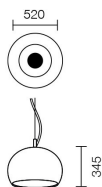

Dernière mise à jour des informations: Décembre 2025

Configuration du produit: RG98.04+MD02

RG98.04: Zurigo - Suspension Ø520 - écran transparent / coloré - Noir

**Référence produit**

RG98.04: Zurigo - Suspension Ø520 - écran transparent / coloré - Noir

Description technique

Suspension à lumière directe Source lumineuse E27 LED 3000K (non fournie). Patère en matière thermoplastique pour fixation à la surface de pose avec bornier pour branchements électriques, presse-étoupe de sécurité pour câble d'alimentation, système de fixation et réglage à piston du filin de suspension en acier. Les câbles sont fournis en longueur standard de 2000 mm ; les éventuels ajustements se règlent sur la patère lors de l'installation. Cache patère en matière plastique blanche - système de fixation à baïonnette. Écran en méthacrylate (version coloré avec intérieur blanc). Disponibilité de source lumineuse recommandée sous référence séparée.