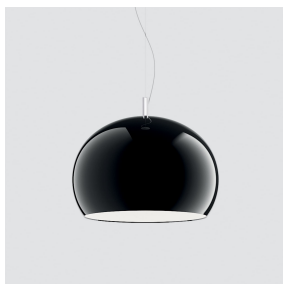

Dernière mise à jour des informations: Décembre 2025

Configuration du produit: RG98.04+MD02

RG98.04: Zurigo - Suspension Ø520 - écran transparent / coloré - Noir

**Référence produit**

RG98.04: Zurigo - Suspension Ø520 - écran transparent / coloré - Noir

Description technique

Suspension à lumière directe Source lumineuse E27 LED 3000K (non fournie). Patère en matière thermoplastique pour fixation à la surface de pose avec bornier pour branchements électriques, presse-étoupe de sécurité pour câble d'alimentation, système de fixation et réglage à piston du filin de suspension en acier. Les câbles sont fournis en longueur standard de 2000 mm ; les éventuels ajustements se règlent sur la patère lors de l'installation. Cache patère en matière plastique blanche - système de fixation à baïonnette. Écran en méthacrylate (version coloré avec intérieur blanc). Disponibilité de source lumineuse recommandée sous référence séparée.

Installation

Fixation de la patère au plafond par vis et chevilles (fournies).

Coloris

Noir (04)

Poids (Kg)

1.54

Montage

suspendu

Polaire