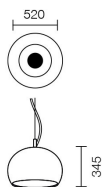

Ultimo aggiornamento delle informazioni: Dicembre 2025

Configurazione di prodotto: RG98.04+MD02

RG98.04: Zurigo - Sospensione Ø520 - schermo trasparente incolore / colorato - Nero

Codice prodotto

RG98.04: Zurigo - Sospensione Ø520 - schermo trasparente incolore / colorato - Nero

Descrizione tecnica

Lampada da sospensione a luce diretta. Sorgente luminosa E27 LED 3000K (non fornita). Basetta in termoplastico per fissaggio alla superficie di posa con morsetteria per collegamenti elettrici, serracavo di sicurezza per cavo di alimentazione, sistema di fissaggio e regolazione a pistoncino del cavo di sospensione in acciaio. I cavi sono forniti con lunghezza standard di 2000 mm; eventuali aggiustamenti ed eccedenze vanno regolati sulla basetta in fase di installazione. Calotta copri-basetta in materiale plastico bianco - sistema di fissaggio a baionetta. Schermo in metacrilato (versione colorata con interno bianco). Disponibile sorgente luminosa consigliata con codifica separata.

Installazione

Fissaggio della basetta a soffitto con viti e tasselli (inclusi).

Colore

Nero (04)

Peso (Kg)

1.54

Montaggio

sospeso a soffitto