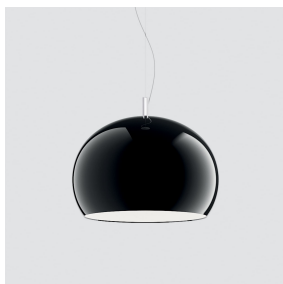

Ultimo aggiornamento delle informazioni: Dicembre 2025

Configurazione di prodotto: RG98.04+MD02

RG98.04: Zurigo - Sospensione Ø520 - schermo trasparente incolore / colorato - Nero

Codice prodotto

RG98.04: Zurigo - Sospensione Ø520 - schermo trasparente incolore / colorato - Nero

Descrizione tecnica

Lampada da sospensione a luce diretta. Sorgente luminosa E27 LED 3000K (non fornita). Basetta in termoplastico per fissaggio alla superficie di posa con morsetteria per collegamenti elettrici, serracavo di sicurezza per cavo di alimentazione, sistema di fissaggio e regolazione a pistoncino del cavo di sospensione in acciaio. I cavi sono forniti con lunghezza standard di 2000 mm; eventuali aggiustamenti ed eccedenze vanno regolati sulla basetta in fase di installazione. Calotta copri-basetta in materiale plastico bianco - sistema di fissaggio a baionetta. Schermo in metacrilato (versione colorata con interno bianco). Disponibile sorgente luminosa consigliata con codifica separata.

Installazione

Fissaggio della basetta a soffitto con viti e tasselli (inclusi).

Colore

Nero (04)

Peso (Kg)

1.54

Montaggio

sospeso a soffitto

Polare