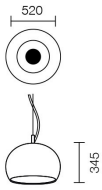

Última actualización de la información: Diciembre 2025

Configuraciones productos: RG98.I6+MD02

RG98.I6: Zurigo - Suspensión Ø520 - apantallamiento transparente / coloreado - Verde opaco

Código producto

RG98.I6: Zurigo - Suspensión Ø520 - apantallamiento transparente / coloreado - Verde opaco

Descripción

Luminaria de suspensión de luz directa. Lámpara E27 LED 3000K (no suministrada). Base de material termoplástico para fijación a la superficie de aplicación con clema de conexión para conexiones eléctricas, aprietacable de seguridad para cable de alimentación, sistema de fijación y regulación con pistón del cable de suspensión de acero. Los cables se suministran con una longitud estándar de 2000 mm. Las adaptaciones y el cable sobrante se deben regular en la base durante la fase de instalación. Cobertura de la base de plástico blanco - sistema de fijación con resorte. Apantallamiento de material termoplástico (versión coloreada con interior blanco). Disponible una lámpara recomendada con código separado.

Equipo

Clema de conexión en la base para conexiones del cable de red principal y del cable de alimentación con aprietacable de seguridad - sistema de pistón para regulación milimétrica del cable de suspensión de acero.