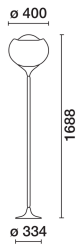

Clan

Design iGuzzini

iGuzzini

Dernière mise à jour des informations: Janvier 2026

Référence produit

SL25: Lampe de sol Clan H=1688mm Ø400mm

Description technique

Lampe de sol à lumière diffuse Source lumineuse 40W E14 LED 2700K (comprise). Base et tige en acier chromé à écran supérieur en PMMA (versions colorées avec intérieur blanc). Câble d'alimentation L = 2000 avec interrupteur olive ON-OFF.

Installation

À poser. Lampe de sol.

Coloris

Blanc (01) | Jaune (06) | Vert (07)

Poids (Kg)

10.58

Montage

posé sur le sol